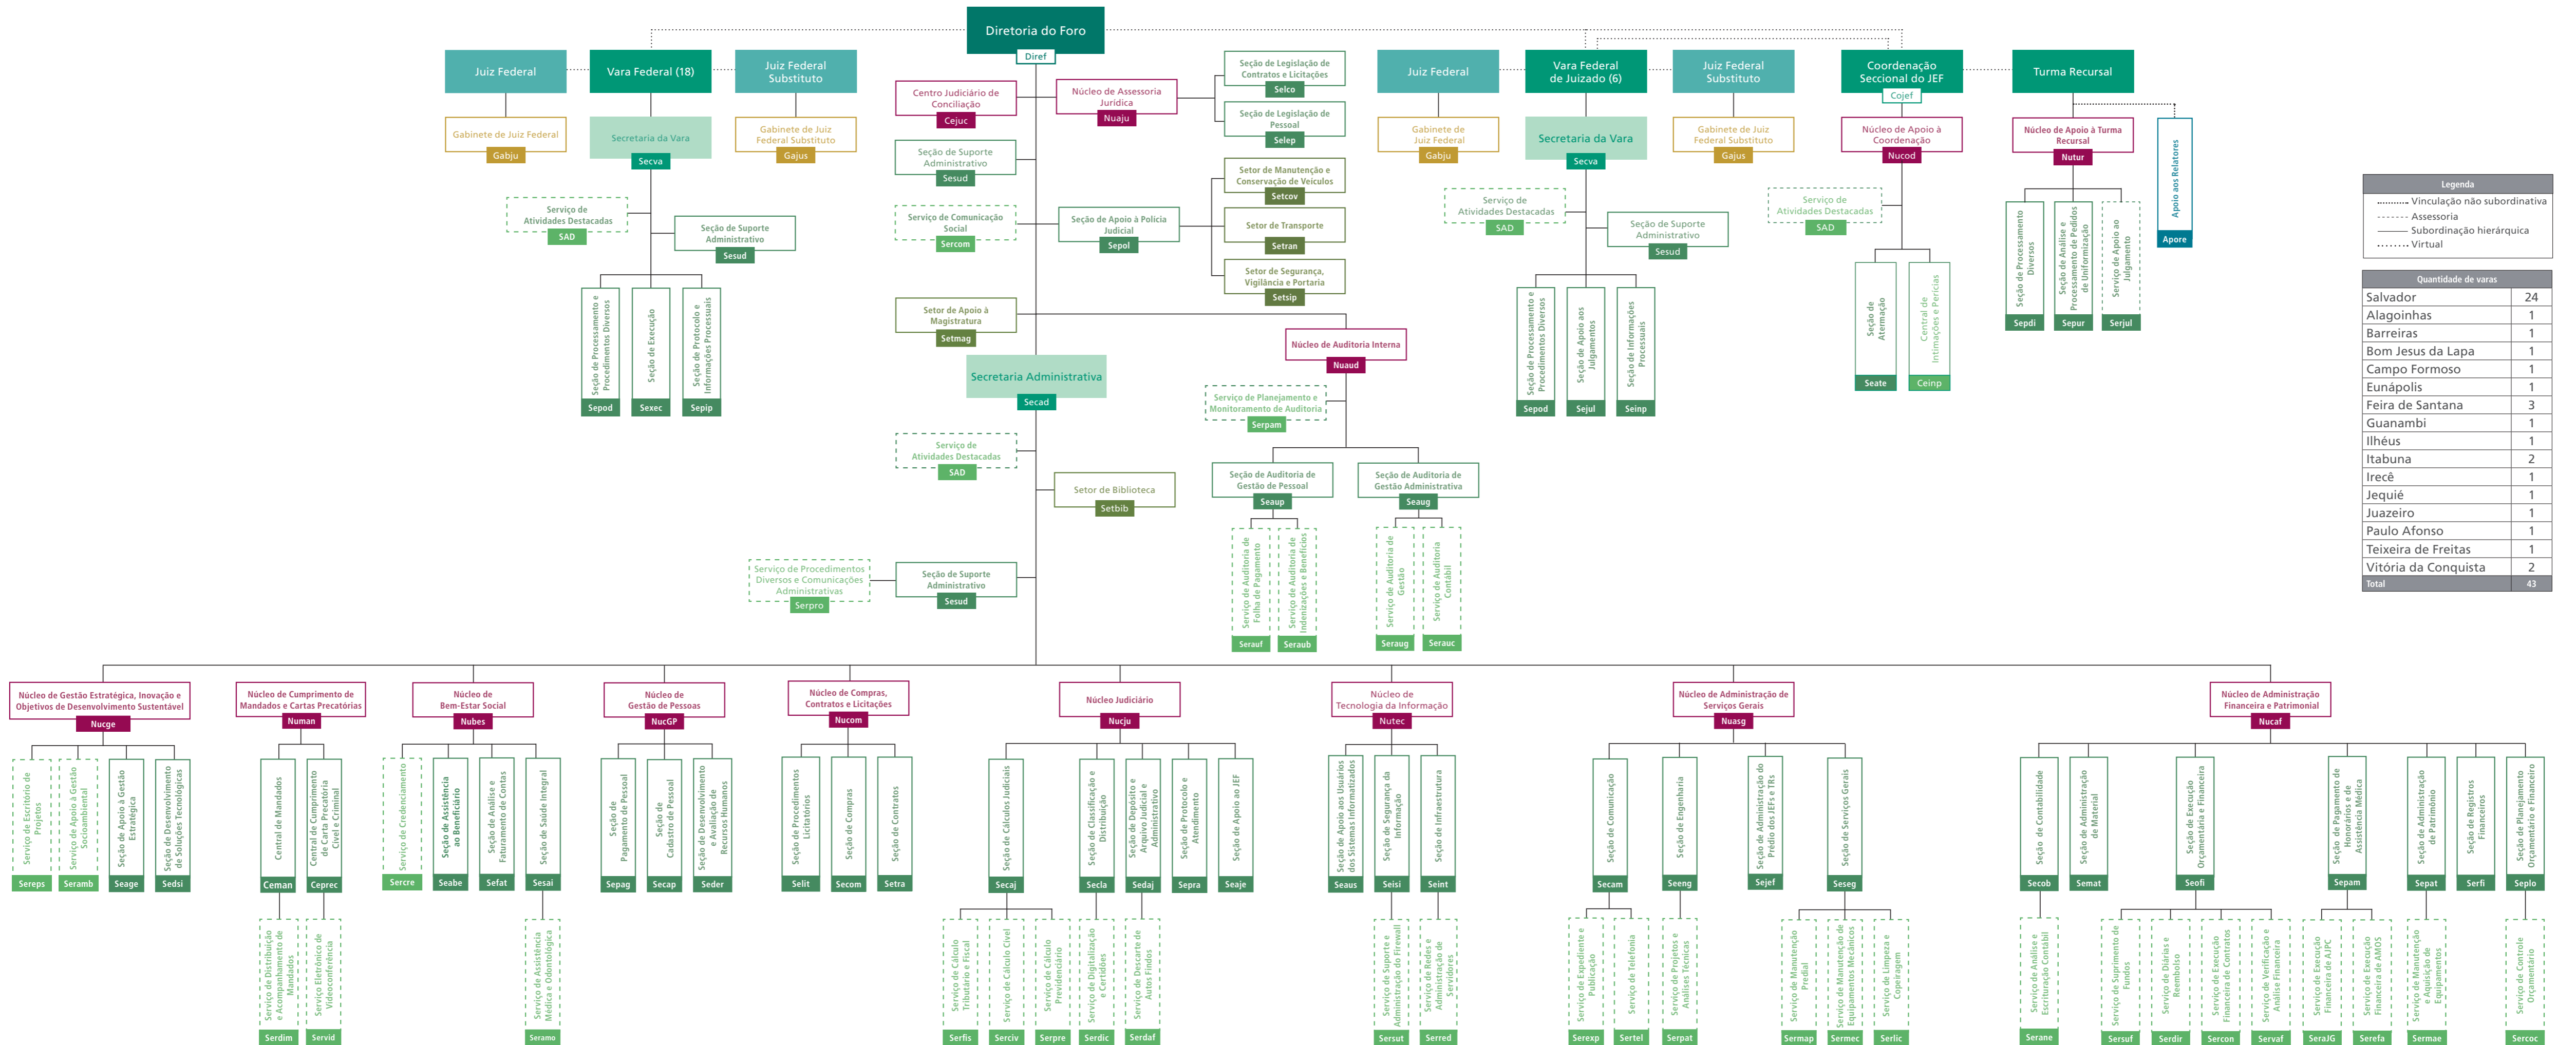

Seção Judiciária da Bahia

Portarias Diref 181/2016, 71/2017, 78/2017, 146/2017, 6198644/2018, 7165512/2018, 7167799/2018, 8231579/2019, 8656476/2019, 10762631/2020, 135/2021 e 194/2022
(referências normativas: Resoluções Presi 24/2015, 43/2015, 1/2016 e 39/2021)

Legenda

- Vinculação não subordinativa
- Assessoria
- Subordinação hierárquica
- Virtual

Quantidade de varas

Salvador	24
Alagoinhas	1
Barreiras	1
Bom Jesus da Lapa	1
Campo Formoso	1
Eunápolis	1
Feira de Santana	3
Guanambi	1
Ilhéus	1
Itabuna	2
Irecê	1
Jequié	1
Juazeiro	1
Paulo Afonso	1
Teixeira de Freitas	1
Vitória da Conquista	2
Total	43